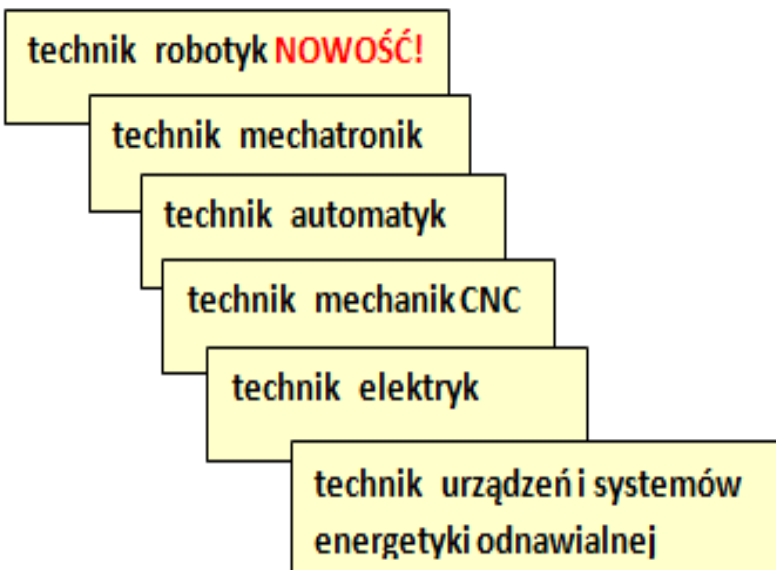

Nasze nowoczesne Centrum Demonstracyjne Odnawialnych Źródeł Energii

TECHNIKUM MECHANICZNO-ELEKTRYCZNE NR 11

BRANŻOWA SZKOŁA I STOPNIA NR 11 MECHANICZNO-ELEKTRYCZNA

Nowoczesne
technologie -
odnawialne
źródła energii

TECHNIKUM MECHANICZNO-ELEKTRYCZNE NR 11

BRANŻOWA SZKOŁA I STOPNIA NR 11 MECHANICZNO-ELEKTRYCZNA

Zielony dach na naszym CDOZE

TECHNIKUM MECHANICZNO-ELEKTRYCZNE NR 11

BRANŻOWA SZKOŁA I STOPNIA NR 11 MECHANICZNO-ELEKTRYCZNA

**Nowoczesne technologie -
odnawialne źródła energii**

TECHNIKUM MECHANICZNO-ELEKTRYCZNE NR 11

BRANŻOWA SZKOŁA I STOPNIA NR 11 MECHANICZNO-ELEKTRYCZNA

Nowoczesne technologie
na co dzień

Prowadzimy też szereg kursów kwalifikacyjnych zawodowych, również w zawodzie techników przemysłu mody

Kliknij, aby dodać tekst

ZESPÓŁ SZKÓŁ MECHANICZNYCH NR 2

TECHNIKUM MECHANICZNO-ELEKTRYCZNE NR 11

BRANŻOWA SZKOŁA I STOPNIA NR 11 MECHANICZNO-ELEKTRYCZNA

ÓSMOKLASISTO! WYBÓR NASZEJ SZKOŁY, TO TWOJA SZANSA, TO TWÓJ SUKCES ZAWODOWY!!!